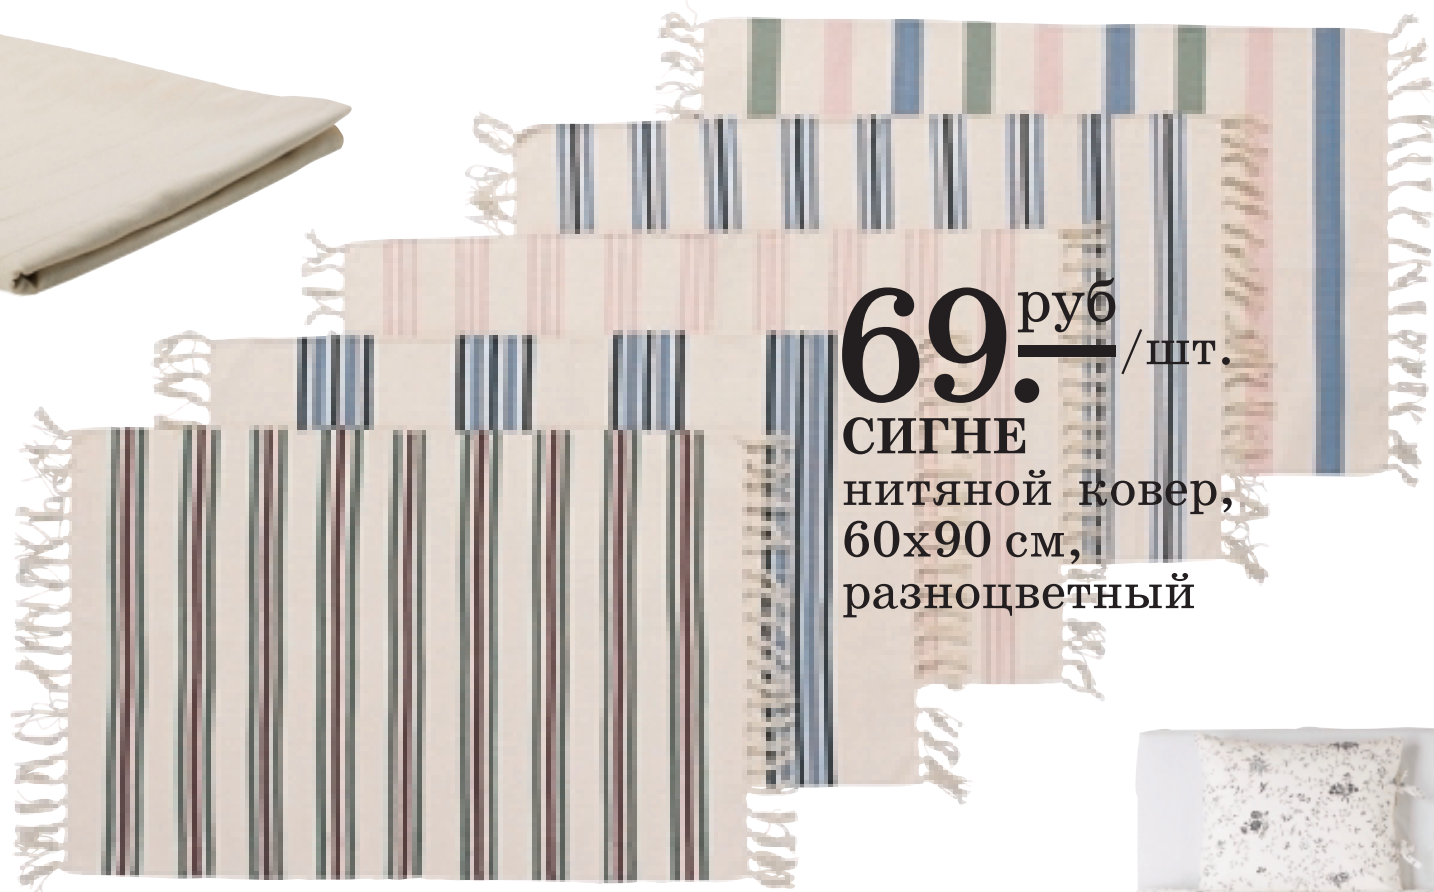

249. руб

БОМУЛЬ
покрывало, 150x250 см,
небеленый

199. руб

ФРОСТА
табурет, береза

69. руб /шт.

СИГНЕ
нитяной ковер,
60x90 см,
разноцветный

19. руб

МИКСА
кухонные приборы,
3 предмета

599. руб

АЛЬВИН БУКЕТТ
подеяльник
+ 1 наволочка,
150x210/50x60 см,
100% хлопок,
белый/синий

129. руб /шт.

САКСОН
полотенце, 50x100 см,
различные цвета

1990. руб

БИАЛИТТ
комод, 3 ящика,
хвойная древесина,
без отделки